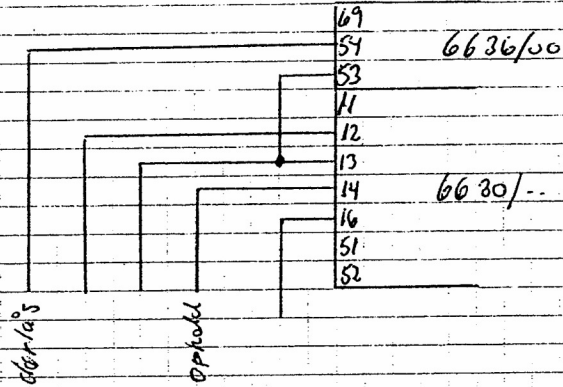

Udskiftning af 6430 til med 6630/73

Anlæg med opkald over tonegenerator (DC)

Anlæg med opkald over summermodul (AC)

RITTC