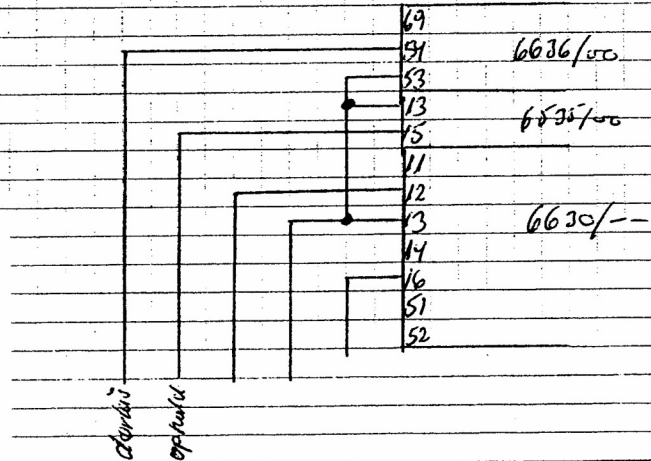

Udskiftning af 6430 til med 6630/73

Anlæg med opkald over tonegenerator (DC)

Anlæg med opkald over summermodul (AC)

RITTC