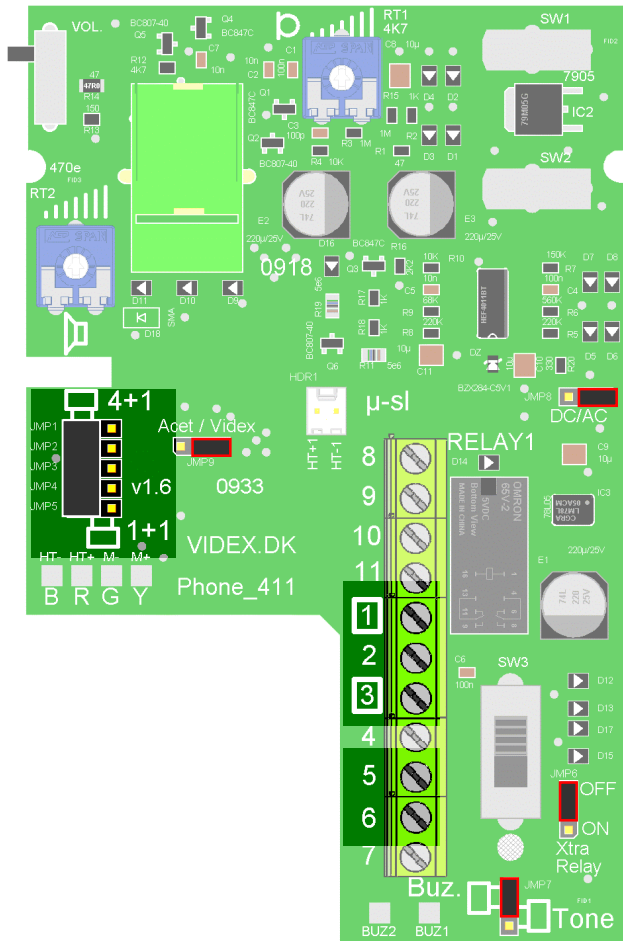

# Udskiftning af Terraneo 603 med 411

411

funktion

603

1	Mikrofon	1
2	Højttaler	2
3	Fælles 0	3
5	Døråbner	T
6	Brummer	6

**VIGTIGT!**  
 Jumper 1 – 5  
 I venstre position  
 4+1